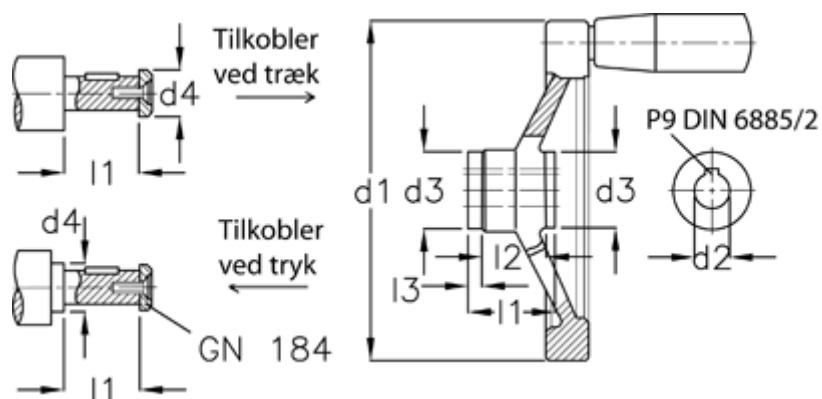

Varenummer: 20371307  
Beskrivelse: E+G Håndhjul  
GN 321.4-140-K16-D-DR

## Mål

$d_1$	= 140
$d_2$ H7	= 16
$d_3$	= 32
$d_4$ max	= 21
$l_1$	= 32.5
$l_2$	= 20
$l_3$	= 6